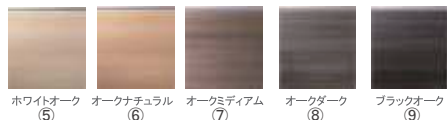

EXCELIA Lovee

I型 2400mm 高さ 850mm
エクセリア ラヴィー

扉面材/オークミディアム(ライン把手)
※画像はイメージです。実際の仕様とは異なる場合がございます。

ワンブライスで
選べる

3つの取っ手×18色のカラーで
多彩な扉パターン

組み合わせいろいろ、じぶん色の
キッチンをお選びください。

① ライン取っ手

② ロングハンドル
取っ手

③ アクセント
取っ手

シルキー
パール

レイヤー
ウッド

ガトー

マカロン

■ スライド収納タイプ

重いもの出し入れやすく
扉割れもすっきりしています。

縦横がきれいに並ぶ扉割り。
食器洗い乾燥機のラインも揃います。