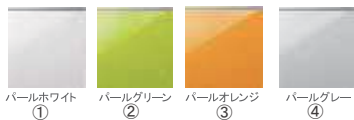

EXCELIA Lovee

I型 2400mm 高さ 850mm
エクセリア ラヴィー

扉面材/オークミディアム(ライン把手)
※画像はイメージです。実際の仕様とは異なる場合がございます。

ワンブライスで
選べる

3つの取っ手×18色のカラーで
多彩な扉パターン

組み合わせいろいろ、じぶん色の
キッチンをお選びください。

① ライン取っ手

② ロングハンドル
取っ手

③ アクセント
取っ手

シルキー
パール

レイヤー
ウッド

ガトー

マカロン

■ スライド収納タイプ

重いもの出し入れやすく
扉割れもすっきりしています。

縦横がきれいに並ぶ扉割り。
食器洗い乾燥機のラインも揃います。